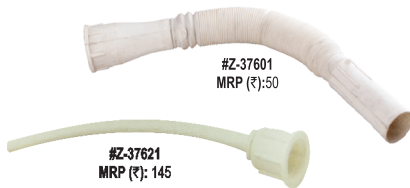

#Z-37601
MRP (₹): 50

#Z-37621
MRP (₹): 145

Waste Pipe