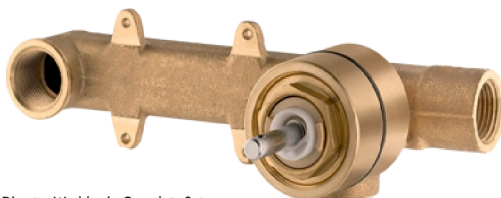

#Z-00033 Divertor 4 Way 46 MM (Hi Flo)  
MRP (₹): 4795

#Z-00034 Divertor 5 Way 40 MM  
MRP (₹): 4575

#Z-00034-H Divertor 5 Way 40 MM (Hi Flo)  
MRP (₹): 5395

#Z-00071 Single Lever Pillar Cock 6" MRP (₹): 4495  
#Z-00072 Single Lever Pillar Cock 9" MRP (₹): 4975  
#Z-00073 Single Lever Pillar Cock 12" MRP (₹): 5495