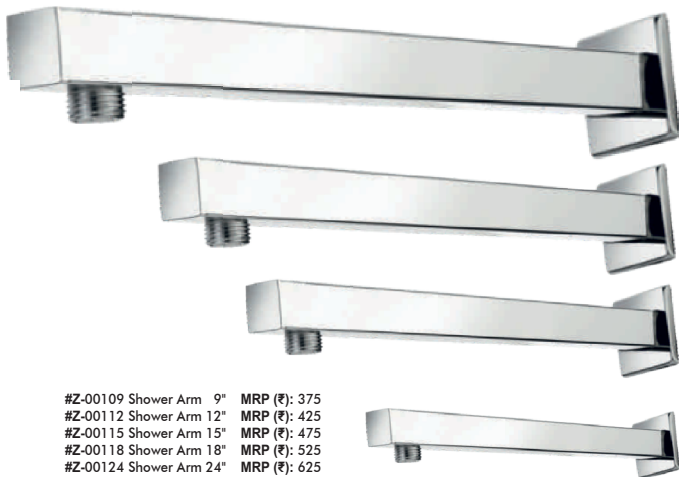

#Z-00109 Shower Arm 9" MRP (₹): 375
#Z-00112 Shower Arm 12" MRP (₹): 425
#Z-00115 Shower Arm 15" MRP (₹): 475
#Z-00118 Shower Arm 18" MRP (₹): 525
#Z-00124 Shower Arm 24" MRP (₹): 625